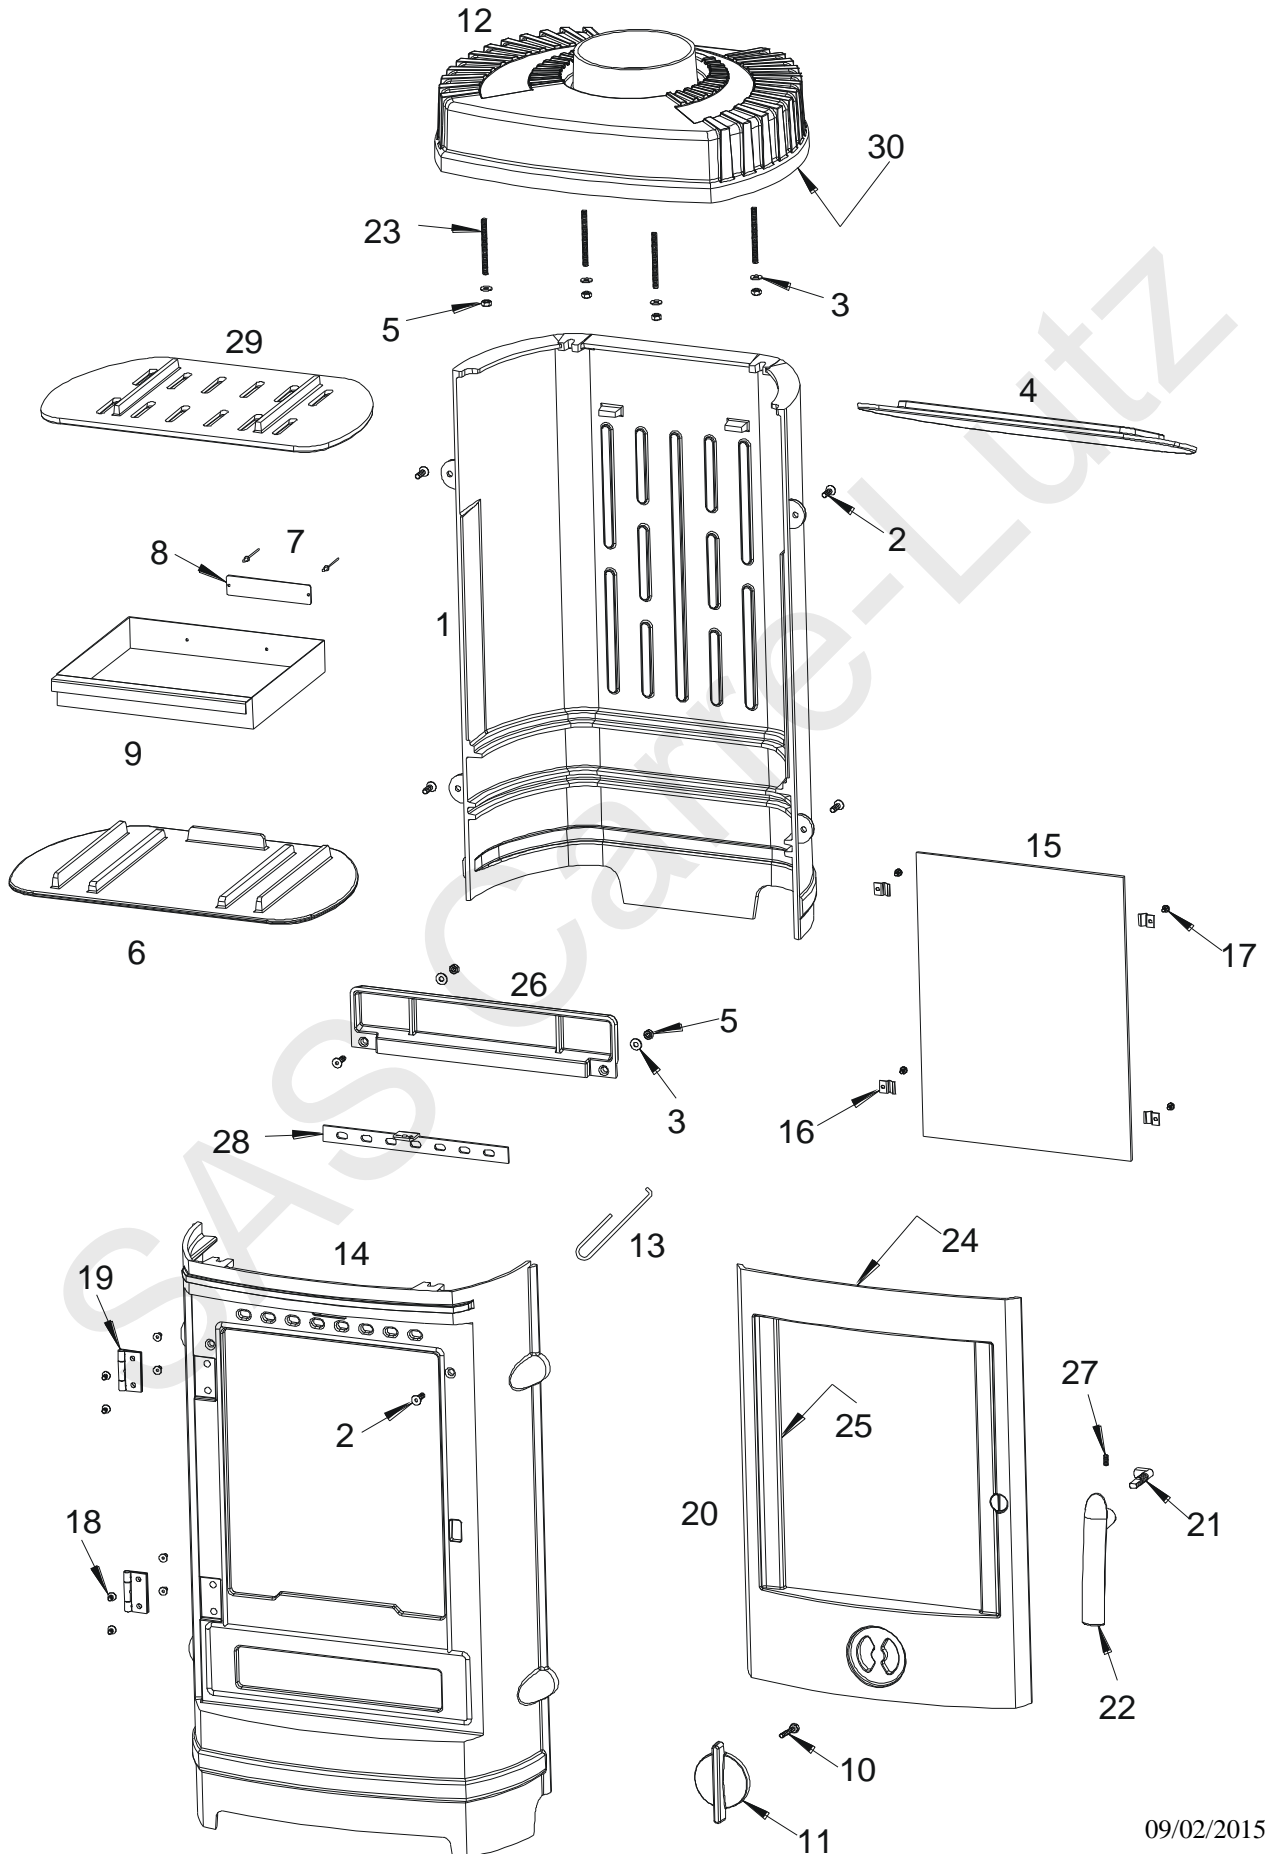

Poêle Chatel *Référence : 6137 44*

Poêle Chatel

Référence : 6137 44

Repère	Nbr	Désignation	Référence
1	1	Derrière de poêle	FB 610135
2	6	Vis tête fraisée de 6x20	AV 8636200
3	6	Rondelle de 6	AV 4100060
4	1	Déflexeur	FB 610247
5	6	Ecrou de 6	AV 7100060
6	1	Sole foyère	FB 610139
7	2	Rivet de 3x8	AV 5203080
8	1	Plaque signalétique	PS 613744
9	1	Tiroir cendrier	AT 610166A
10	1	Vis tête hexagonale de 6x30	AV 8406300
11	1	Registre de réglage d'air	FB 610712
12	1	Dessus	FB 610137
13	1	Main froide	AS 800255
14	1	Devant de poêle	FB 610134
15	1	Vitre	AX 606137A
16	4	Attache de vitre	AS 700180A
17	4	Vis de fixation de la vitre	AV 8644062
18	8	Vis tête fraisée de 5x10	AV 8635100
19	2	Charnière de porte	AS 610120A
20	1	Porte	FB 610136
21	1	Mentonnet	AS 95121C
22	1	Poignée de porte	FB 610698
23	4	Vis sans tête fendue de 6x70	AV 8736700
24	1	Joint de porte Ø8, longueur 1,901 m	AI 303008
25	1	Joint de vitre de 7x3, longueur 1,250 m	KAI 010080
26	1	Guide d'air	FB 610140
27	1	Vis sans tête de 6x8	AV 8706080
28	1	Registre de réglage d'air	AT 610167A
29	1	Grille foyère	FB 610138
30	1	Joint de dessus de 7x3, longueur 1,302 m	KAI 010080